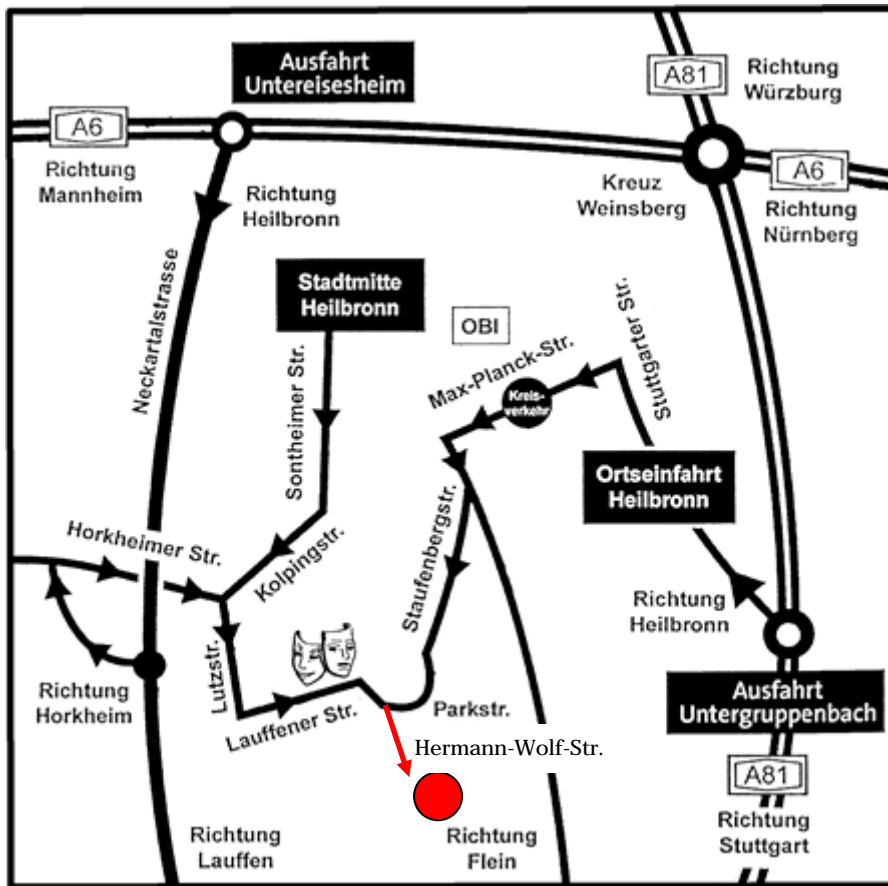

## Schuttrain-Halle, Heilbronn

Wenn Sie über die A81 kommen (aus Richtung Stuttgart, Würzburg):

- Nehmen Sie die Ausfahrt Untergruppenbach und fahren Sie in Richtung Heilbronn.
- Am Ortseingang an der ersten Ampel (großes OBI-Schild) links in die Max-Planck-Straße einbiegen und bis zur nächsten Ampel fahren (schräg links sehen Sie das Blumengeschäft Ansel),
- nach links Richtung Flein abbiegen und
- ca. 200 m weiter rechts nach Sontheim abbiegen in die Staufenbergstraße.
- Dieser folgen, (ca 2 km) bis links die Parkstraße abzweigt und diese einfahren. Die Kreuzung (links Sanitargeschäft Stöffler) überqueren und der Straßenführung über Rechtskurve folgen.
- Dann links abbiegen (Sporthalle, Kindergarten) und den Hang hochfahren (ca. 70 m),
- Nächste Kreuzung links, dann Ziel erreicht

Zeichnung siehe nächste Seite:

Rückfragen:

Daniela Bamberg, 01 75 – 721 29 54

Gute Fahrt!